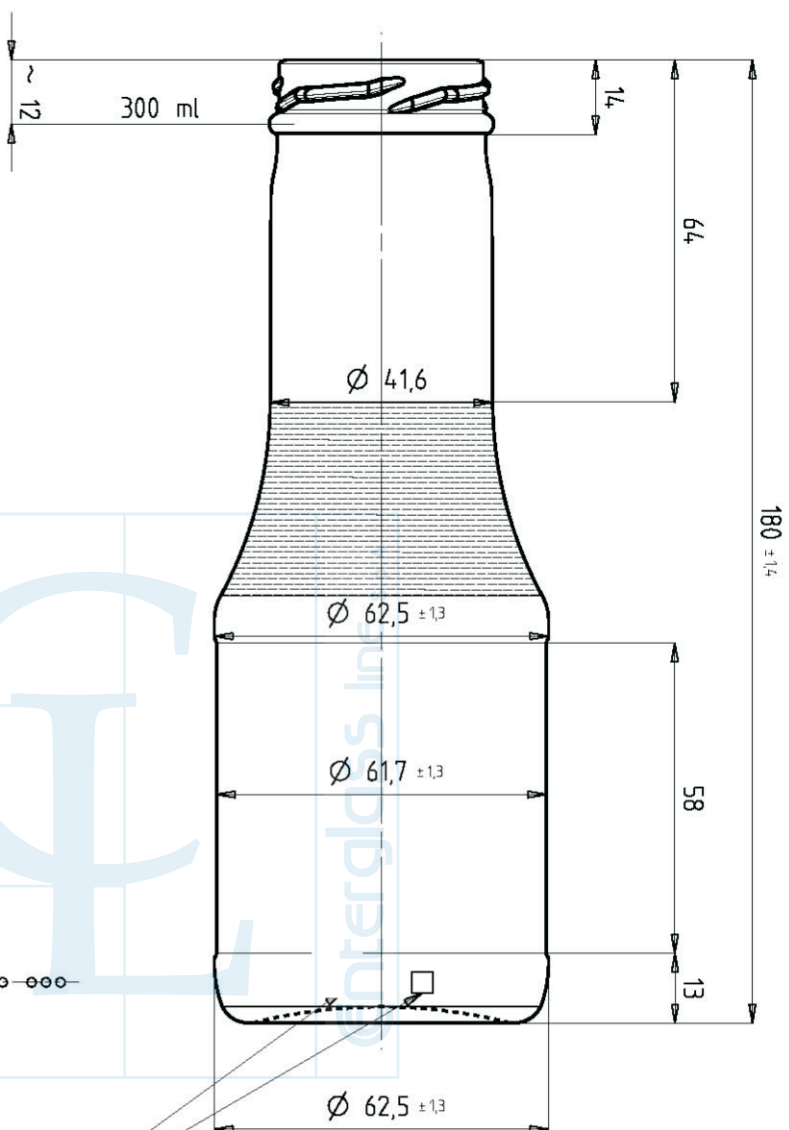

Usti:
Twist-Off 43mm
GME 20-03, FD-157A

POHLED NA DNO

ZNAK VYROBCE + ROK VYROBY
CISLO FORMY + TECKOVY KOD

Enterglass line s.p.a.

Ketchup 300ml to 43

Peso (g)
185

Capacità (cc)
300

Tipo Bocca
to 43

Colore
bianco